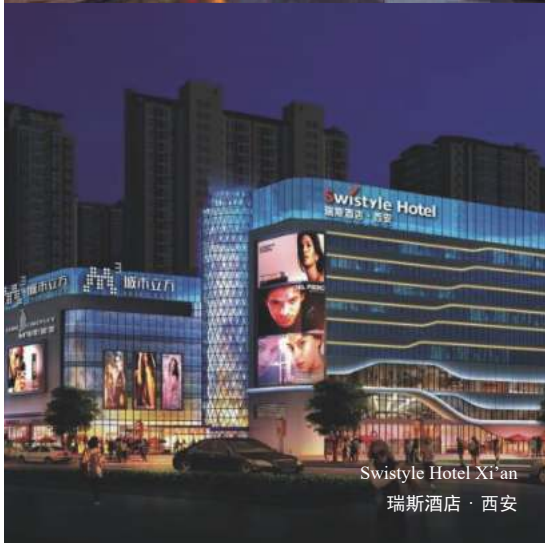

Swistyle
BY SWISSTOUCHES

Residences
Swisstouches

Swisstouches Guangzhou Hotel Residences
广州穗和·瑞斯丽酒店公寓

Swisstouches Hotel Nanjing
南京瑞斯丽酒店

Swisstouches Hotel Xi'an
西安大天瑞斯丽酒店

Swisstouches La Luna Resort, Nha Trang
越南芽庄瑞斯丽 La Luna 度假村

Swisstouches Hotel Ankang
安康瑞斯丽酒店

Swistyle Hotel Xi'an
瑞斯酒店·西安

Swisstouches Boutique Hotel Xi'an
西安瑞斯丽精品酒店

Swisstouches Hotel Qinghai
青海瑞斯丽酒店

Swisstouches Hotel Vanke
万科瑞斯丽酒店

Swisstouches Hotel Thousand Cranes Lake
千鹤湖瑞斯丽酒店